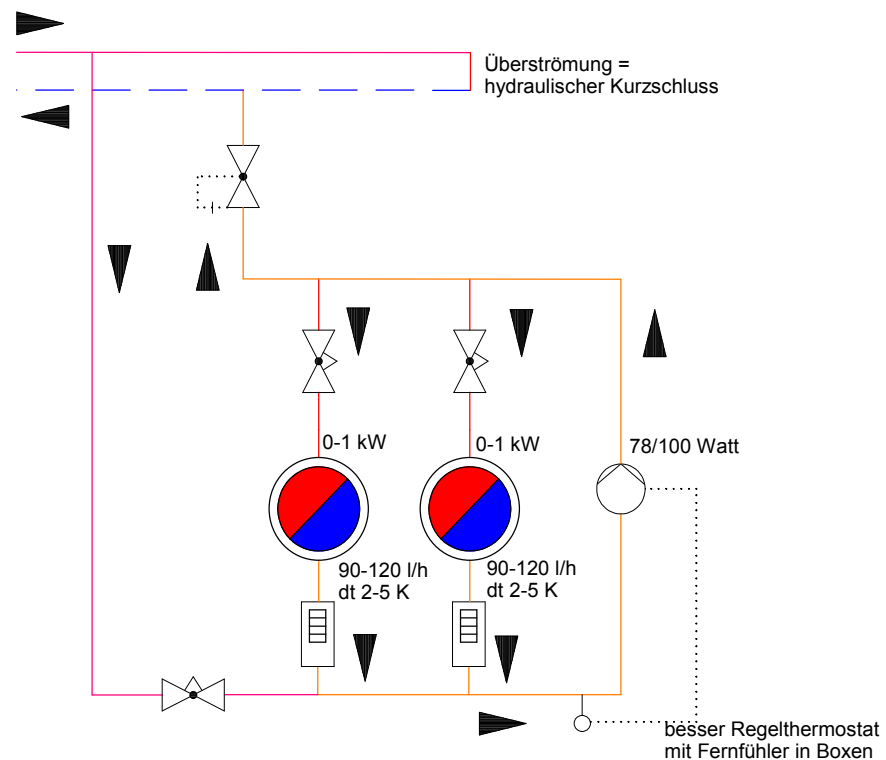

Fehlschaltung : RTL greift an falschem Ort ein

nachgebessert, aber noch immer nicht optimal

LEGENDE siehe Abb. 2

TAB-HW Abb. 1b
 Hauszentrale – Raumheizung
 direkter Anschluss
 mit Beimischregelung

GUT Gesellschaft für
 umweltfreundliche Technologie
 Gartenstr. 7, 37574 Einbeck
 T. 05561-1923520/Fax -923519
 gut.energie@t-online.de
 www.gut-energie.de
 Version 20.05.2009